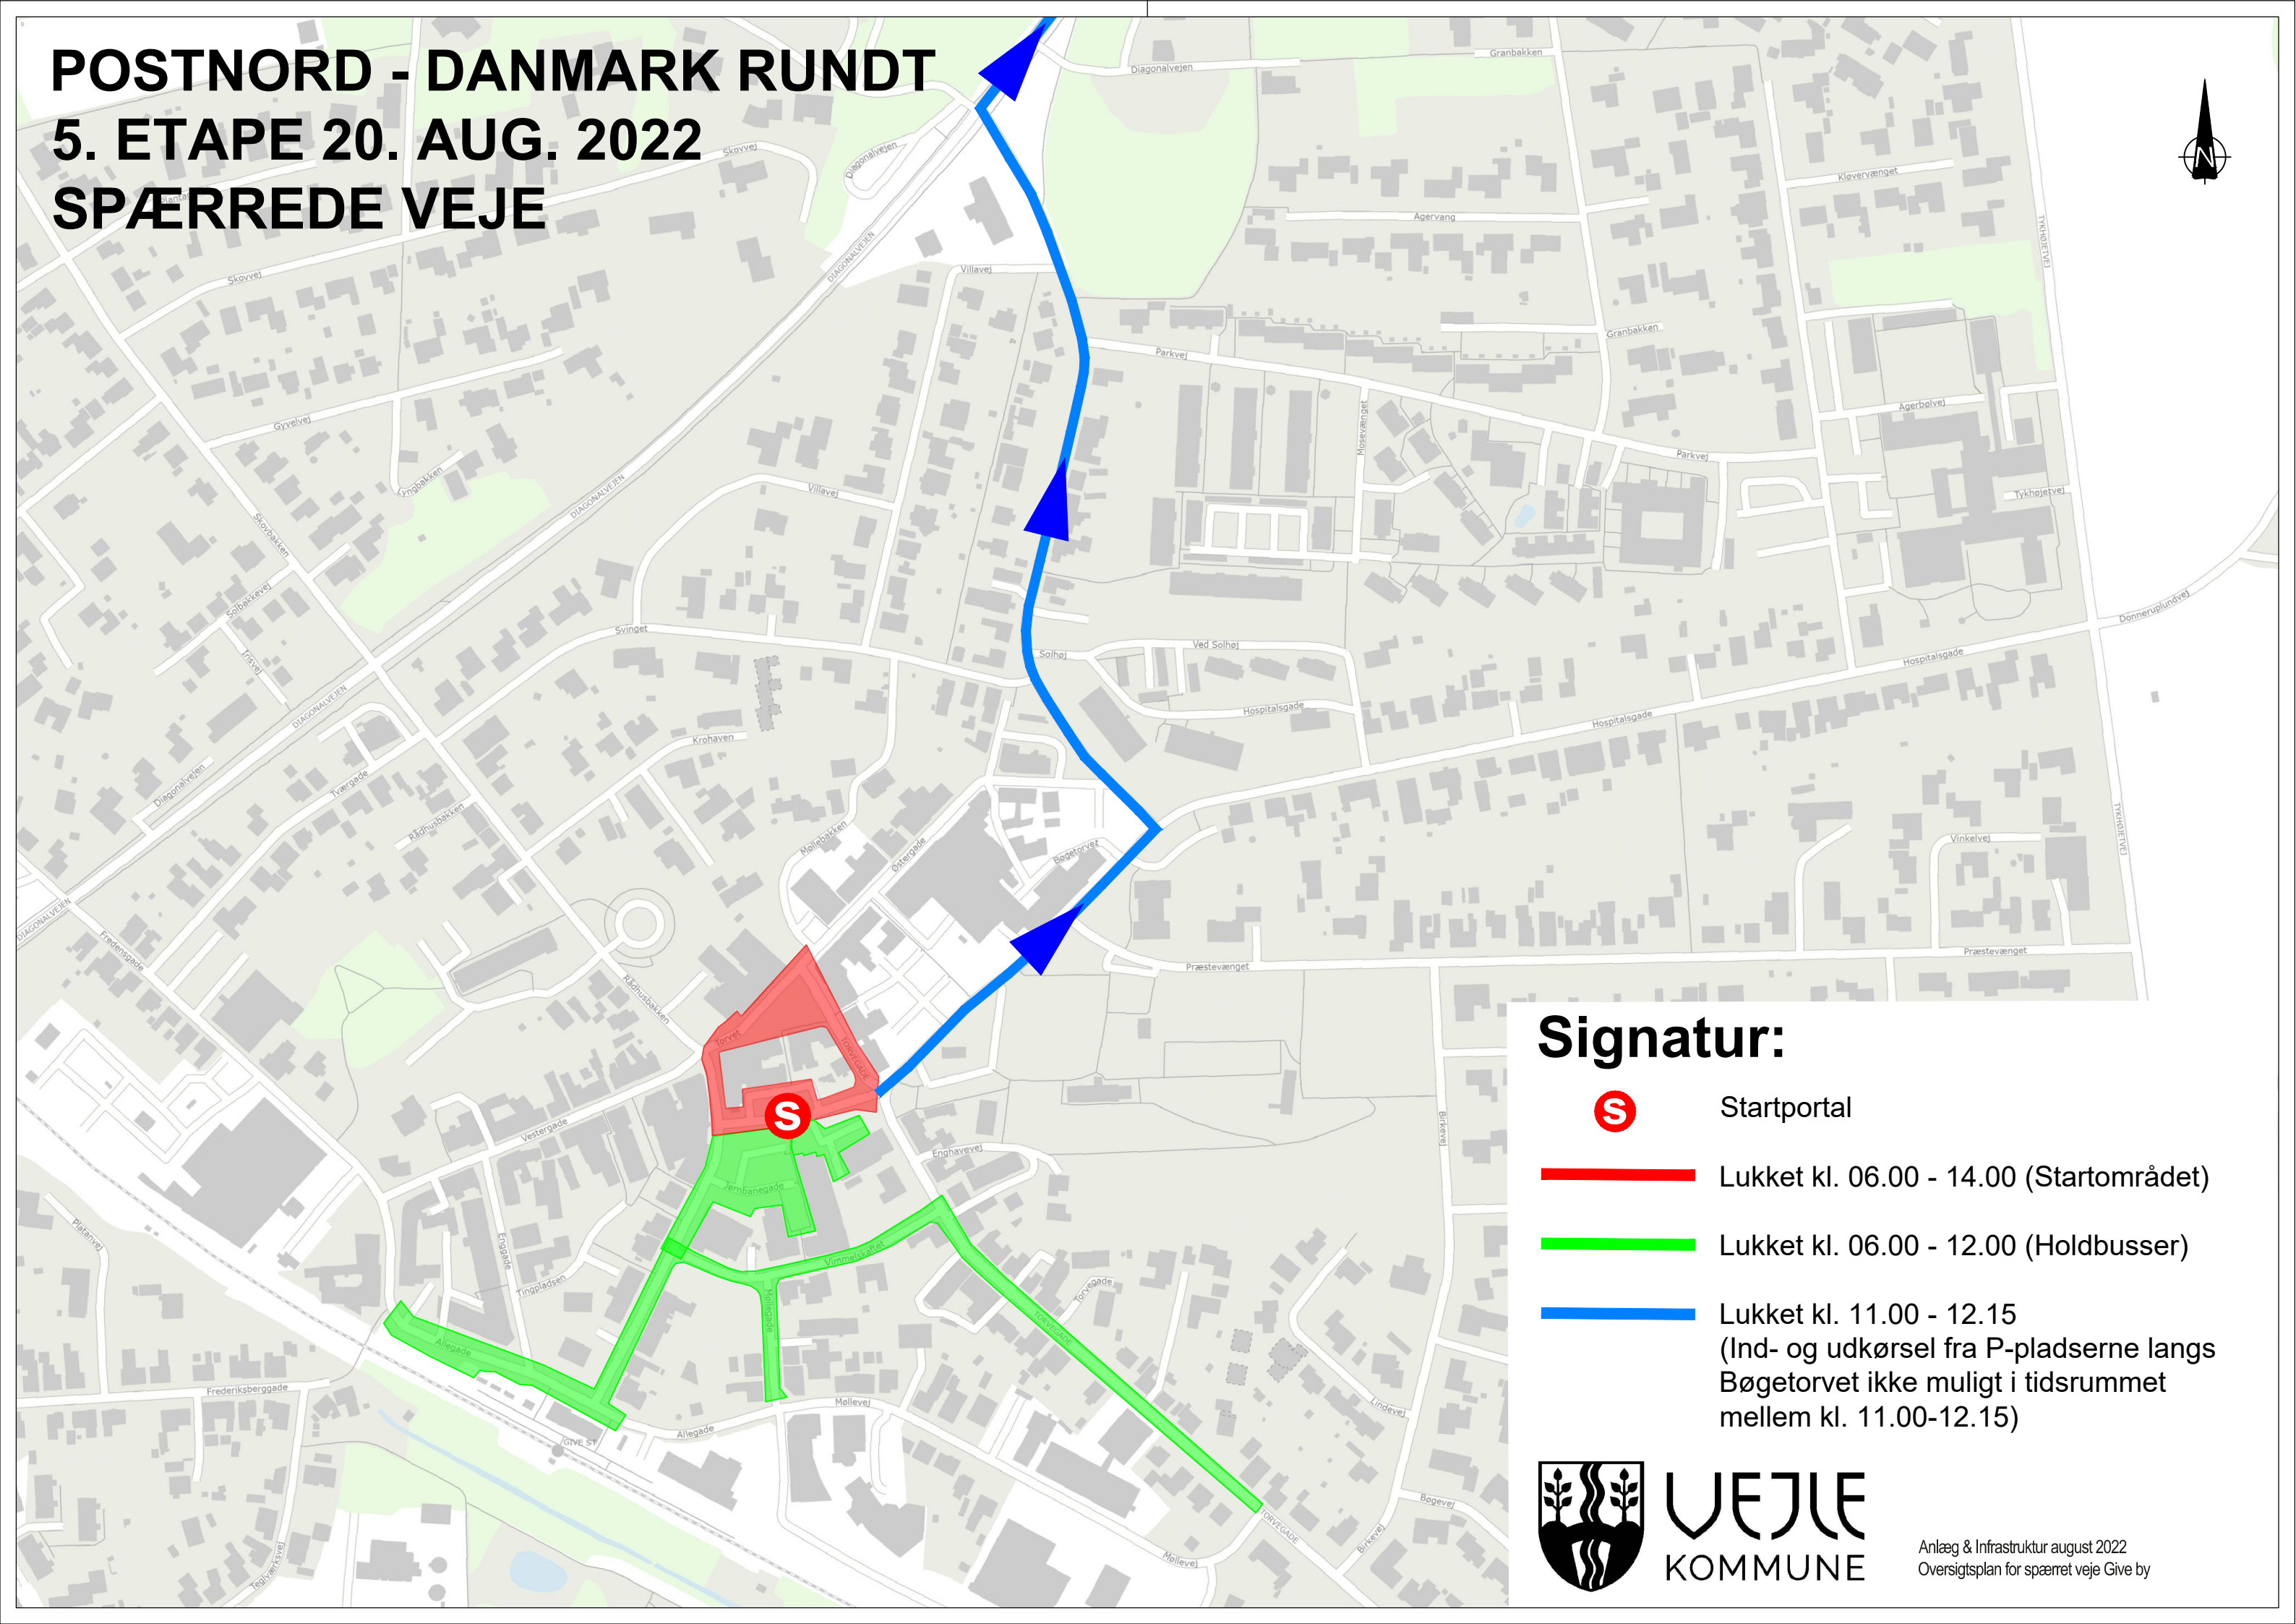

POSTNORD - DANMARK RUNDT

5. ETAPE 20. AUG. 2022

SPÆRREDE VEJE

Signatur:

Startportal

Lukket kl. 06.00 - 14.00 (Startområdet)

Lukket kl. 06.00 - 12.00 (Holdbusser)

Lukket kl. 11.00 - 12.15
(Ind- og udkørsel fra P-pladserne langs
Bøgetorvet ikke muligt i tidsrummet
mellem kl. 11.00-12.15)

VEJLE
KOMMUNE